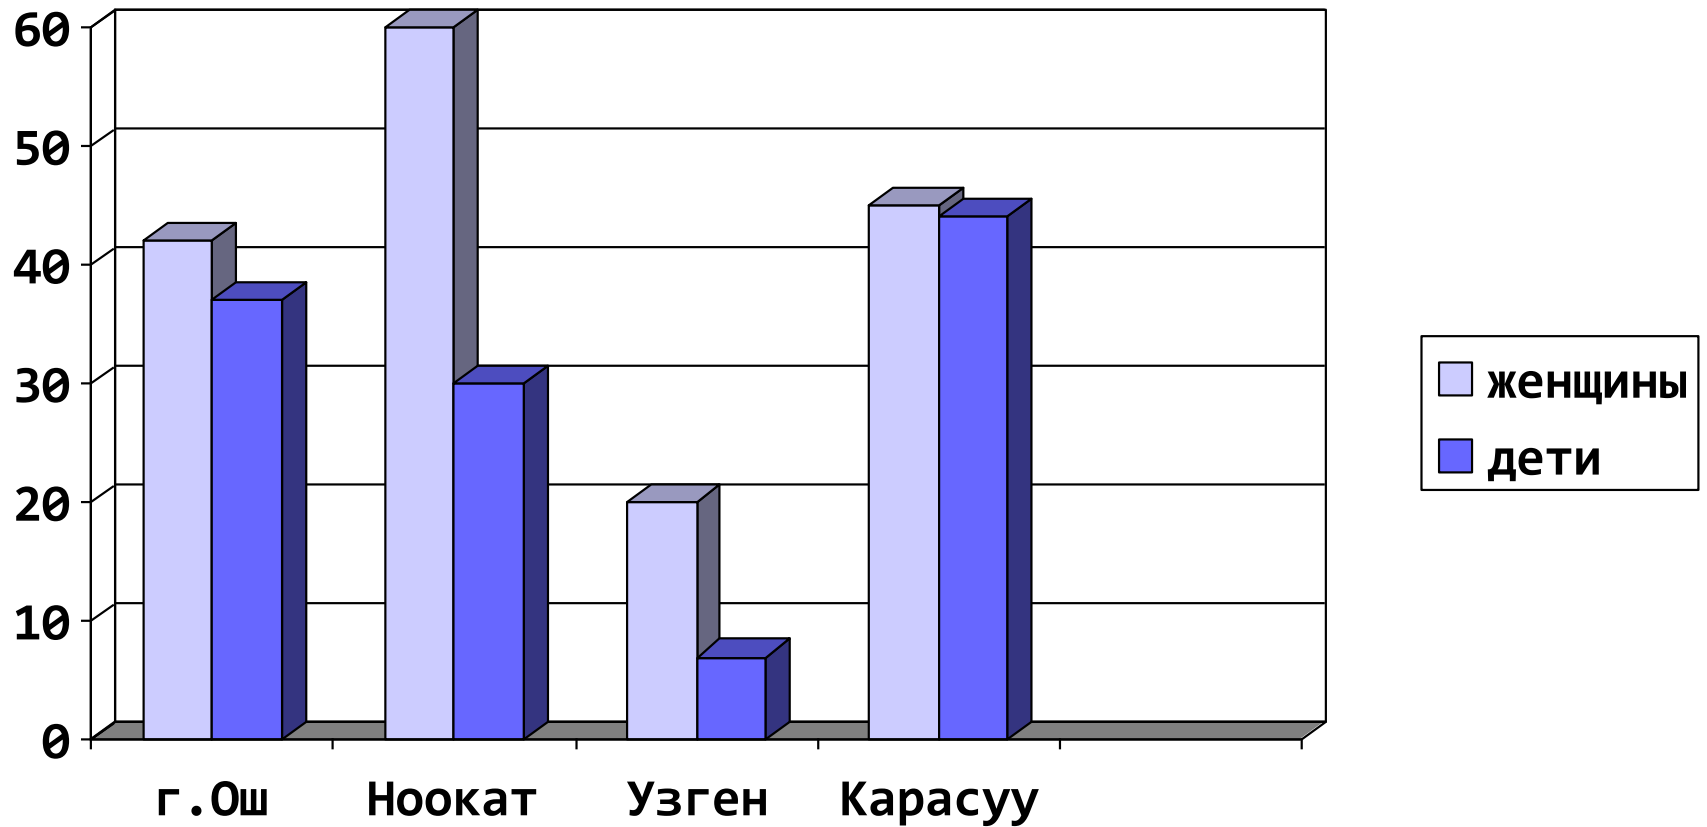

Общий охват и уровень женщин ВИЧ инфекции по Ошской области по данным ОО «Крик Журавля»